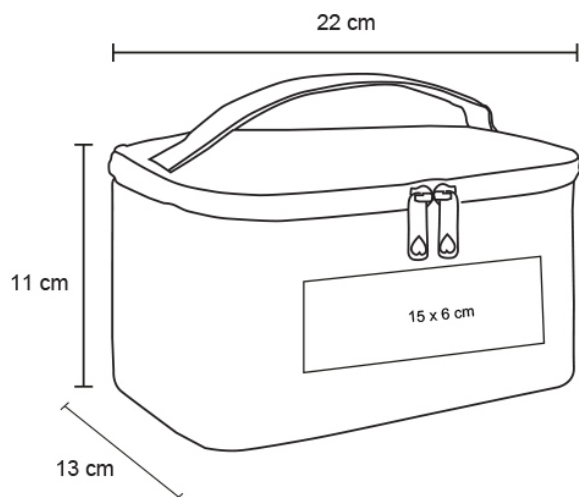

Ficha técnica

WANDA

Datos Generales

Artículo : CP 062

Nombre : WANDA

Descripción : Cosmetiquera rectangular de poliuretano, con 5 separadores para brochas y un resorte. Cuenta con forro interno, asa y dos cierres.

Material : Poliuretano

Método de impresión : Grabado en bajo relieve-Serigrafía

Especificaciones

Alto : 11.00 cm.

Ancho : 22.00 cm.

Piezas x caja : 100 pzas.

Medidas Caja : SIN DATO

Peso caja : 15.0 kg.

Area de impresión : 15 x 6 cm

Url 360°

<https://orbitvu.co/share/a7eJmqr8vxjaQK2GNp3ayK/4827918/360/view>